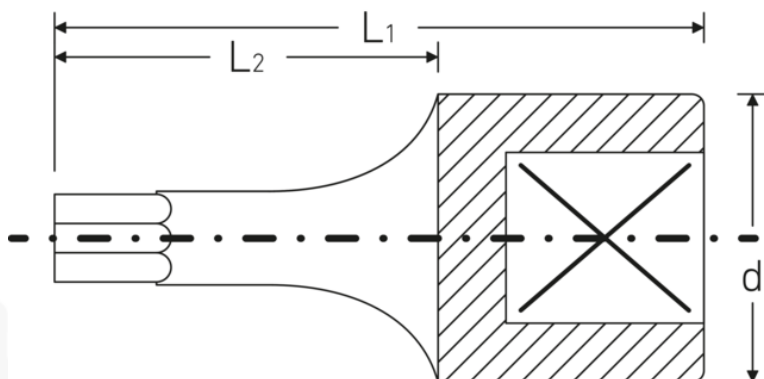

Dessin technique.

Attributs techniques.

Actionnement manuel/
mécanique für Handbetätigung

Données logistiques.

Profondeur mm (IFS) 28
Largeur mm (IFS) 12