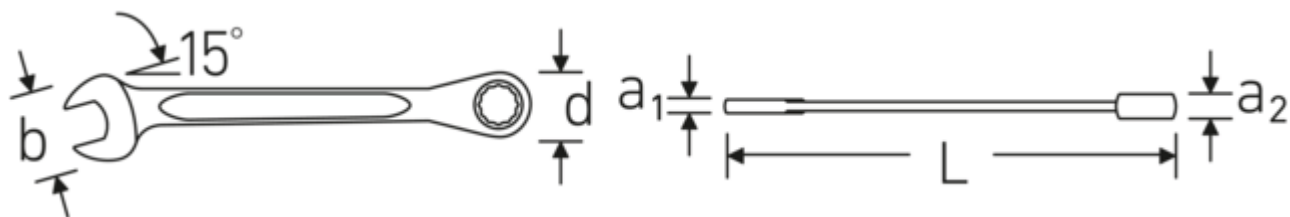

Sklisikker overflatestruktur av høy kvalitet - for sikkert arbeid selv med oljete hender

Produktets høydepunkter.

MER NØYAKTIG.

Særlig lave produksjonstoleranser med reproduserbar mål-presisjon gjør det mulig at det ene nøkkelverktøyet er likt det andre. Dermed sitter både gap og ring alltid sikkert fast på skruen og en mest mulig perfekt formtilpasning er gitt.

MER ALLSIDIG.

STAHLWILLE er en av de få produsentene som byr på et særdeles stort utvalg av nøkkelverktøy i metrisk, tommemål, Spline-Drive og TORX®.

Teknologier og egenskaper.

Dobbel T-profil

Våre kombinasjons- og ringnøkler har en ekstra fordypning i midten av verktøyet. Akkurat som prinsippet med dobbel T-bjelke, gir dette en enorm bæreevne og maksimal styrke, samtidig som vekten reduseres.

Offset Shaft Design

Våre skiftenøkler er spesielt designet med ekstra forsterkning i de belastningssonene der den største kraften brukes, nemlig ved forbindelsen mellom kjeven og skaftet, for å forhindre deformering.

Teknisk tegning.

Tekniske egenskaper.

Antall tenner	72
Arbeidsvinkel	5 °
Bredde mm (b)	20 mm
d	19,5 mm
Lengde mm (L)	150 mm
Legering	Chrome Alloy Steel
Kjeveposisjon	15 °
Skiftenøkkelstørrelse 1 [mm]	9 mm
Skiftenøkkelstørrelse 2 [mm]	9 mm