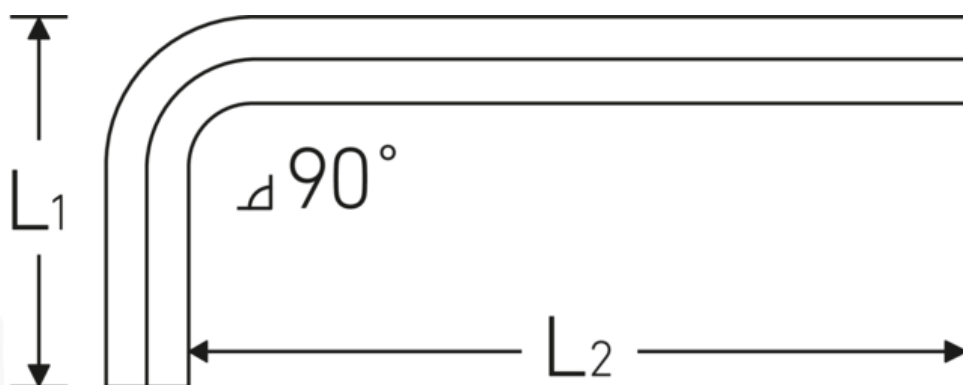

Disegno tecnico.

Attributi tecnici.

Profilo di uscita esagono

Dati logistici.

Profondità mm (IFS) 171
Larghezza mm (IFS) 73