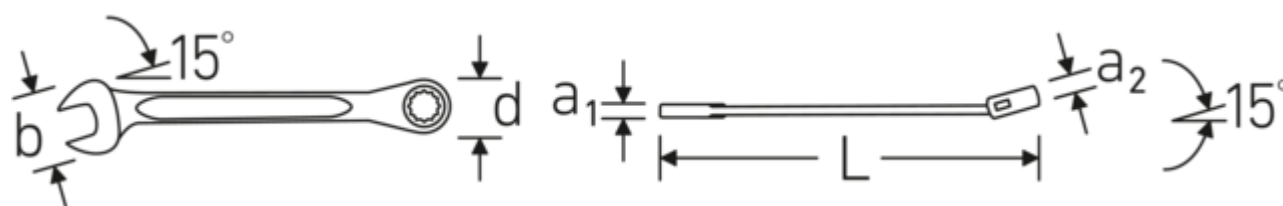

Podwójny profil-T

Nasze klucze płasko-oczkowe i oczkowe posiadają dodatkowe wgłębienie pośrodku narzędzia. Podobnie jak w przypadku podwójnej belki teowej, rozwiązanie to zapewnia ogromną nośność i maksymalną wytrzymałość przy jednoczesnej redukcji wagi.

Rysunek techniczny.

Atrybuty techniczne.

Liczba zębów	72
Kąt roboczy	5 °
Szerokość mm (b)	18 mm
d	17,5 mm
Długość mm (L)	134 mm
Stop	Stal stopowa chromowa
Pozycja szczęk	15 °
Powierzchnia	chromowane
Pozycja pierścienia	15 °
Szerokość w poprzek mieszkań 1 [cal]	1/4 "
Szerokość w poprzek mieszkań 2 [cal]	1/4 "