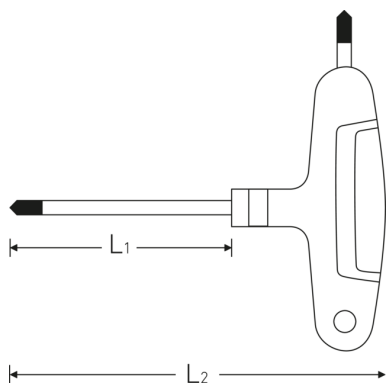

Destornilladores TORX®

10769

Núm. art. **43293025**

GTIN **4018754319480**

Modelo **DRALL+ 10769 T25 TORX®**

Designación.

Destornillador TORX® T25 L.110mm

Características.

- para tornillos rebajados TORX®
- con 2 salidas
- punta negra
- con mango en cruz de 2 componentes
- Chrome Alloy Steel, cromado mate

Ventajas.

con maneral de cruceta de tres componentes

Dibujo técnico.

Atributos técnicos.

Perfil de salida	TORX®
Tamaño perfil de salida	T25
L1	110 mm
L2	135 mm

Datos logísticos.

Profundidad mm (IFS)	136
Anchura mm (IFS)	110
Altura mm (IFS)	22
RAEE/Ley eléctrica	nicht ear-pflichtig
Longitud (embalado, mm)	410
Anchura (embalado, mm)	200
Altura (embalado, mm)	45
Volumen (empaquetado, dm3)	3.69 dm3
Núm. art.	43293025
Peso (bruto, kg)	0,538
Peso PAP (kg)	0,000
Peso PVC (kg)	0,016
GTIN	4018754319480
País de origen AWR	GERMANY
Región de origen	Nordrhein-Westfalen
Arancel de aduanas núm.	82054000
Norma de embalaje	10
Peso (g)	41 g