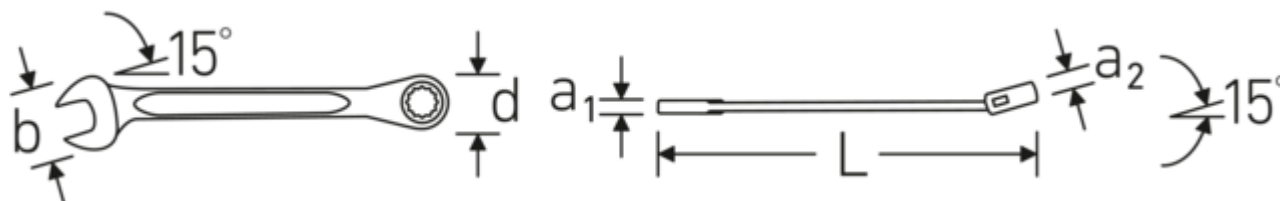

Podwójny profil-T

Nasze klucze płasko-oczkowe i oczkowe posiadają dodatkowe wgłębienie pośrodku narzędzia. Podobnie jak w przypadku podwójnej belki teowej, rozwiązanie to zapewnia ogromną nośność i maksymalną wytrzymałość przy jednoczesnej redukcji wagi.

Rysunek techniczny.

Atrybuty techniczne.

a1	8,4 mm
a2	11,5 mm
Liczba zębów	72
Kąt roboczy	5 °
Szerokość mm (b)	38 mm
d	32,0 mm
Długość mm (L)	240 mm
Stop	Stal stopowa chromowa
Pozycja szczęk	15 °
Powierzchnia	chromowane
Szerokość w poprzek mieszkań 1 [mm]	18 mm
Pozycja pierścienia	15 °
Szerokość w poprzek mieszkań 2 [mm]	18 mm