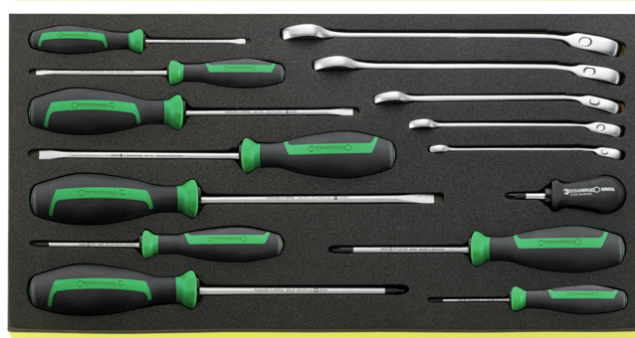

Código GTIN.

Fotos.

STAHLWILLE Eduard Wille GmbH

Lindenallee 27 · 42349 Wuppertal · Alemania · Tel.: +49 202 4791-0

info@stahlwille.de · www.stahlwille.com

© STAHLWILLE Eduard Wille GmbH, Wuppertal