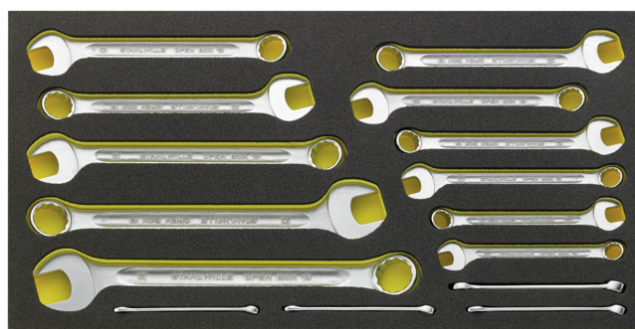

Código GTIN.

Fotos.

STAHLWILLE Eduard Wille GmbH

Lindenallee 27 · 42349 Wuppertal · Alemania · Tel.: +49 202 4791-0

info@stahlwille.de · www.stahlwille.com

© STAHLWILLE Eduard Wille GmbH, Wuppertal