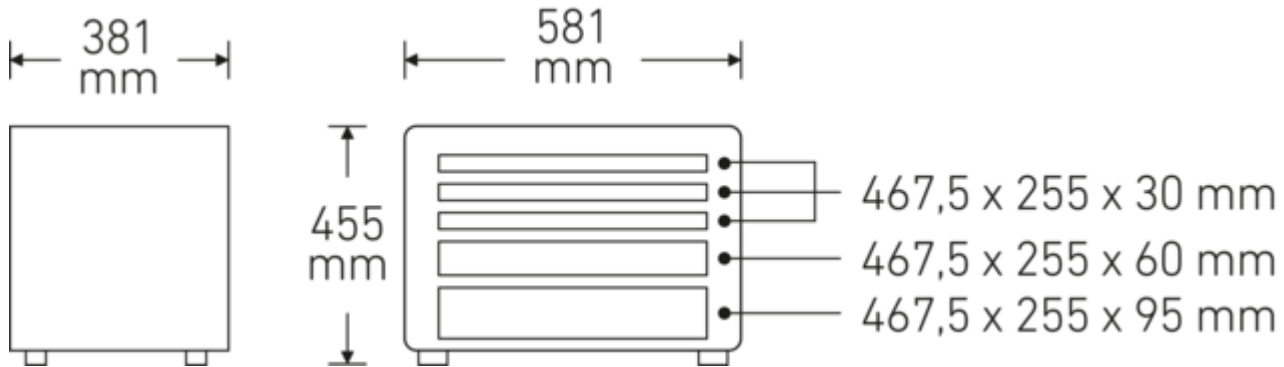

Technische tekening.

Technische kenmerken.

Aantal gereedschappen	179 st.
Breedte mm (b)	581 mm
Hoogte mm (h)	455 mm
Lengte mm (L)	381 mm

Logistieke gegevens.

Diepte mm (IFS)	595
Breedte mm (IFS)	405
Hoogte mm (IFS)	479
WEEE/ElektroG	Kleingeräte B2C
Lengte (verpakt, mm)	600
Breedte (verpakt, mm)	410
Hoogte (verpakt, mm)	480
Volume (verpakt, dm ³)	118.08 dm ³
Artikelnr.	98814910
Gewicht (bruto, kg)	30,500
Gewicht PAP (kg)	0,000
Gewicht PVC (kg)	0,000
GTIN	4018754247653
Land van oorsprong AWR	GERMANY
Regio van oorsprong	Nordrhein-Westfalen
Intrastatnr.	82060000
Verpakkingsstandaard	1
Gewicht (g)	28400 g