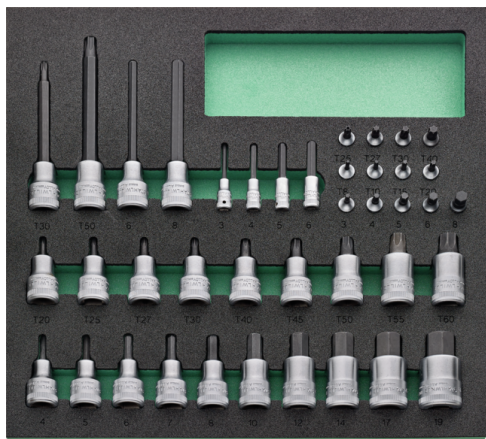

71010001
Skrueavtrekker
EXTRACTOR

Varianter.

Varenr.	Modellnr. (ERP)	Betegnelse	GTIN
98830234	98/250QR	98/250QR Skuff7 250 stk.	4018754359080

GTIN.

4 018754 359080

Bilder.

STAHLWILLE Eduard Wille GmbH

Lindenallee 27 · 42349 Wuppertal · Tyskland · Tel.: +49 202 4791-0