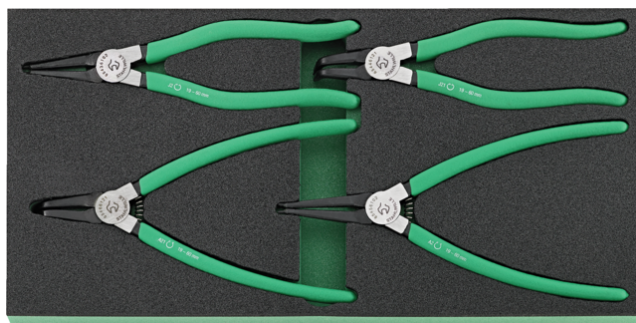

71010001
Skrueavtrekker
EXTRACTOR

Varianter.

Varenr.	Modellnr. (ERP)	Betegnelse	GTIN
98830234	98/250QR	98/250QR Skuff7 250 stk.	4018754359080

GTIN.

4 018754 359080

Bilder.

STAHLWILLE Eduard Wille GmbH

Lindenallee 27 · 42349 Wuppertal · Tyskland · Tel.: +49 202 4791-0