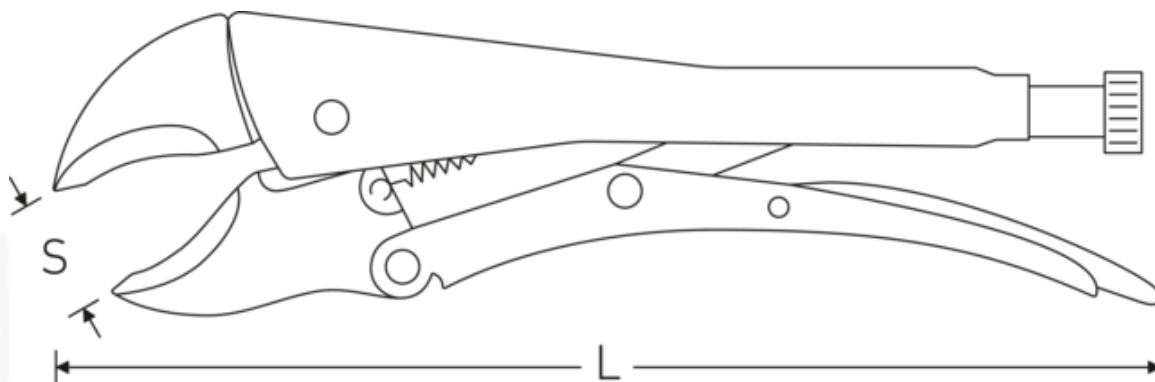

### Oznaczenie.

Klucz nastawny Dł.175mm Głowica niklowane na wysoki połysk Uchwyty powierzchnia niklowana na wysoki połysk

### Właściwości.

- z kutymi, półokrągłymi szczękami
- z dźwigniami przelączającymi do szybkiego zwalniania i nożycami do drutu
- głowica i uchwyty niklowane na wysoki połysk
- stal stopowa chromowa

## Atrybuty techniczne.

<b>Uchwyty</b>	powierzchnia nikiowana na wysoki potysk
<b>Głowica</b>	niklowane na wysoki potysk
<b>Długość mm (L)</b>	175 mm
<b>S</b>	30 mm