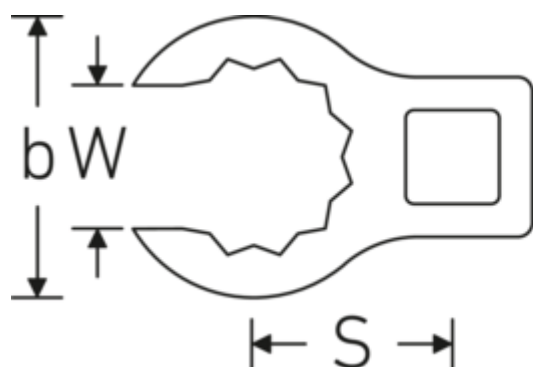

Klucze płasko-oczkowe Crowring

440

Art. nr 03190032

GTIN 4018754102105

Model 440 32

Oznaczenie.

1/2 " Klucz płasko-oczkowy Crowring Rozm. 32mm Dł.62.5mm

Właściwości.

- stal stopowa chromowa, chromowane
- Uwaga! Zmienione wartości nastawcze w kluczu dynamometrycznego

Rysunek techniczny.

Atrybuty techniczne.

a	22,5 mm
Napęd kwadratowy wewnętrzny (cale)	1/2 "
Szerokość mm (b)	48 mm
Długość mm (L)	62,5 mm
S	32,5 mm
Szerokość w poprzek płaskowników [mm]	32 mm

Dane logistyczne.

Głębokość mm (IFS)	64
Szerokość mm (IFS)	48
Wysokość mm (IFS)	23
WEEE/ElektroG	nicht ear-pflichtig
Długość (w opakowaniu, mm)	90
Szerokość (w opakowaniu, mm)	70

W	24 mm	Wysokość (w opakowaniu, mm)	23
		Objętość (w opakowaniu, dm³)	0.1449 dm ³
		Art. nr	03190032
		Waga (brutto, kg)	0,145
		Waga PAP (kg)	0,000
		Waga PVC (kg)	0,002
		GTIN	4018754102105
		Kraj pochodzenia AWR	GERMANY
		Region pochodzenia	Nordrhein-Westfalen
		Nr taryfy celnej	82042000
		Standard pakowania	1
		Waga (g)	145 g