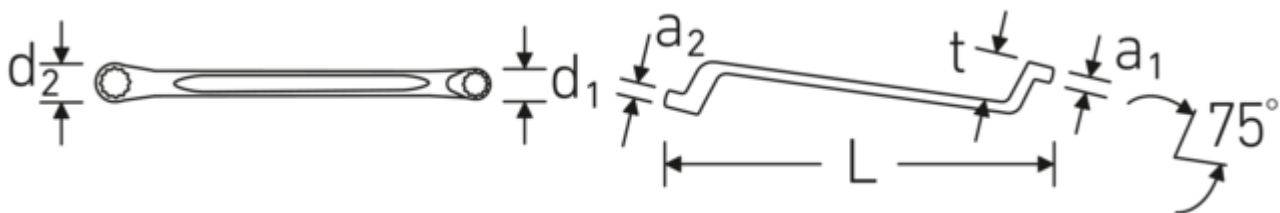

Dunwandige ringen

De smalle diameter van onze ringen vereenvoudigt het werk in krappe ruimtes. De zijkanten van de ringen zijn hoger dan bij standaardmoeren, waardoor vastlopen wordt voorkomen.

Technische tekening.

Technische kenmerken.

a1	7 mm
a2	9 mm
Uitvoerprofiel	twaalfkant AS-Drive
d1	13,1 mm
d2	15,8 mm
Lengte mm (L)	180 mm
Alloy	Chrome Alloy Steel
Oppervlak	verchromd
Flatbreedte 1 [mm]	8 mm
Ringpositie	75 °
Breedte over vlakken 2 [mm]	10 mm
t	21 mm