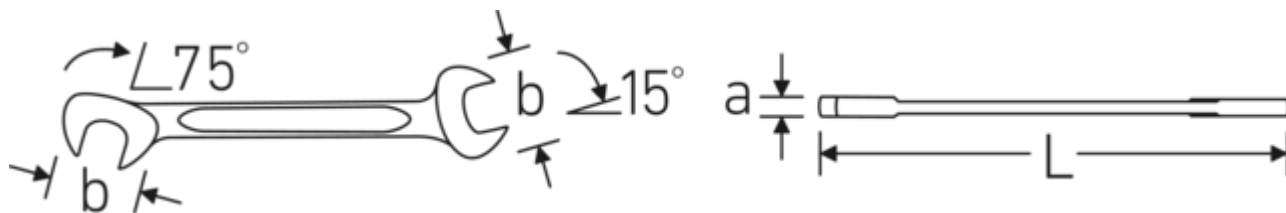

### Dobbel T-profil

Våre kombinasjons- og ringnøkler har en ekstra fordypning i midten av verktøyet. Akkurat som prinsippet med dobbel T-bjelke, gir dette en enorm bæreevne og maksimal styrke, samtidig som vekten reduseres.

### Offset Shaft Design

Våre skiftenøkler er spesielt designet med ekstra forsterkning i de belastningssonene der den største kraften brukes, nemlig ved forbindelsen mellom kjeven og skaftet, for å forhindre deformering.

## Tekniske egenskaper.

a	3 mm
Bredde mm (b)	28,3 mm
Lengde mm (L)	131 mm
Legering	Chrome Alloy Steel
Kjeveposisjon	15/75 °
Nøkkelstørrelse 1 [tommer]	9/16 "
Nøkkelstørrelse 2 [tommer]	9/16 "