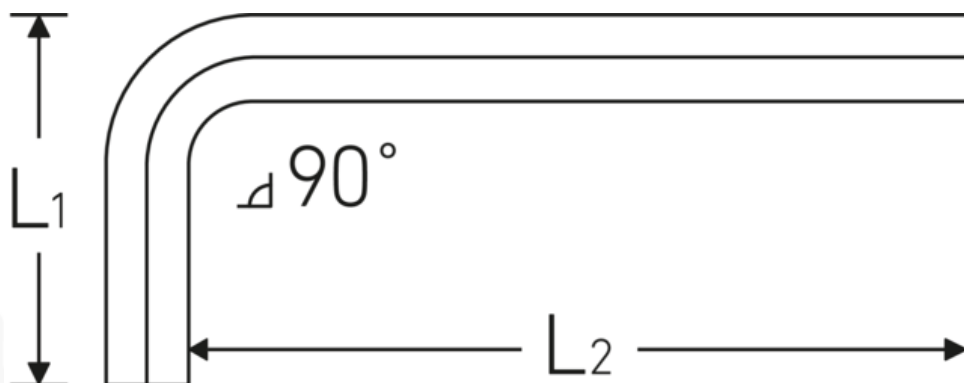

Chiavi a L esagonali

10760a

Nr. art. 43553012
GTIN 4018754332335
Modello 10760a 3/16

Designazione.

Chiave a L esagonale Esagono di uscita 3/16 Lun.29mm x 70mm

Proprietà.

- per viti con esagono incassato **misura in pollici**
- Chrome Alloy Steel, nichelato

Vantaggi.

per viti a brugola esagonali

Disegno tecnico.

Attributi tecnici.

Profilo di uscita esagono

Dati logistici.

Profondità mm (IFS) 82
Larghezza mm (IFS) 32

Esagono esterno di azionamento (pollici)	3/16	Spessore mm (IFS)	5
L1	29 mm	RAEE/Legge sull'elettricità	nicht ear-pflichtig
L2	70 mm	Lunghezza (imballata, mm)	175
		Larghezza (imballata, mm)	100
		Spessore (confezionata, mm)	6
		Volume (imballato, dm3)	0.105 dm3
		Nr. art.	43553012
		Peso (lordo, kg)	0,164
		Peso PAP (kg)	0,000
		Peso PVC (kg)	0,004
		GTIN	4018754332335
		Paese di origine AWR	GERMANY
		Regione di origine	Nordrhein-Westfalen
		N. tariffa doganale	82054000
		Standard di imballaggio	10
		Peso (g)	15 g

43553024	10760a 3/8	Chiave a L esagonale Esagono di uscita 3/8 Lun.41mm x 105mm	4018754332373
43553032	10760a 1/2	Chiave a L esagonale Esagono di uscita 1/2 Lun.50mm x 133mm	4018754332380
43553036	10760a 5/8	Chiave a L esagonale Esagono di uscita 5/8 Lun.59mm x 160mm	4018754332397