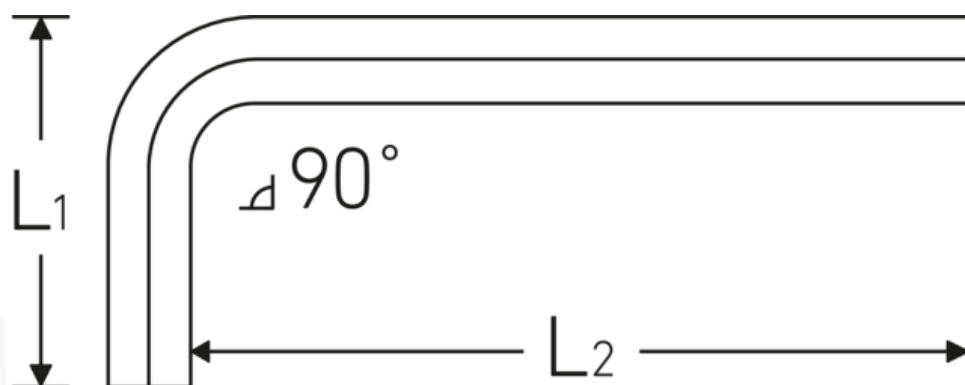

Chiavi a L esagonali

10760a

Nr. art. 43553009

GTIN 4018754332311

Modello 10760a 9/64

Designazione.

Chiave a L esagonale Esagono di uscita 9/64 Lun.23mm x 63mm

Proprietà.

- per viti con esagono incassato **misura in pollici**
- Chrome Alloy Steel, nichelato

Vantaggi.

per viti a brugola esagonali

Disegno tecnico.

Attributi tecnici.

Profilo di uscita esagono

Dati logistici.

Profondità mm (IFS) 69

Larghezza mm (IFS) 25

Esagono esterno di azionamento (pollici)	9/64	Spessore mm (IFS)	4
L1	23 mm	RAEE/Legge sull'elettricità	nicht ear-pflichtig
L2	63 mm	Lunghezza (imballata, mm)	175
		Larghezza (imballata, mm)	100
		Spessore (confezionata, mm)	5
		Volume (imballato, dm3)	0.0875 dm3
		Nr. art.	43553009
		Peso (lordo, kg)	0,084
		Peso PAP (kg)	0,000
		Peso PVC (kg)	0,004
		GTIN	4018754332311
		Paese di origine AWR	GERMANY
		Regione di origine	Nordrhein-Westfalen
		N. tariffa doganale	82054000
		Standard di imballaggio	10
		Peso (g)	7 g

43553024	10760a 3/8	Chiave a L esagonale Esagono di uscita 3/8 Lun.41mm x 105mm	4018754332373
43553032	10760a 1/2	Chiave a L esagonale Esagono di uscita 1/2 Lun.50mm x 133mm	4018754332380
43553036	10760a 5/8	Chiave a L esagonale Esagono di uscita 5/8 Lun.59mm x 160mm	4018754332397