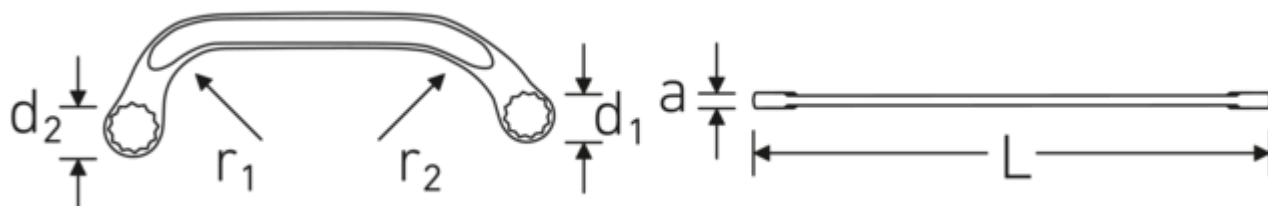

#### Anti-Slip-Drive

Den speciella AS-Drive-profilen möjliggör hög kraftöverföring till skruvarnas och bultarnas ytor utan att skada dem. Detta förhindrar också att skruvhuvudet slits av.

#### Tunnväggiga ringar

Ringens tunna väggdiameter underlättar arbete i trånga utrymmen. Ringsidorna är högre än standardmuttrarna, vilket förhindrar klämning.

## Tekniska attribut.

a	7,5 mm
Utgångsprofil	tolvkant AS-drive
d1	21 mm
d2	24,5 mm
Längd mm (L)	179 mm
Legering	Chrome Alloy Steel
r1	36 mm
r2	64 mm
Skiftnyckelstorlek 1 [mm]	14 mm
Skiftnyckelstorlek 2 [mm]	17 mm