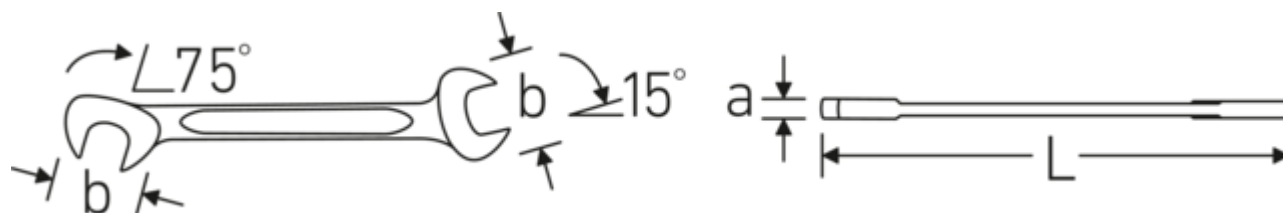

Rysunek techniczny.

Atrybuty techniczne.

a	2 mm
Szerokość mm (b)	10,5 mm
Długość mm (L)	70 mm
Stop	Stal stopowa chromowa
Pozycja szczęk	15/75 °
Powierzchnia	chromowane
Szerokość w poprzek mieszkań 1 [mm]	3,2 mm
Szerokość w poprzek mieszkań 2 [mm]	3,2 mm

Dane logistyczne.

Głębokość mm (IFS)	70
Szerokość mm (IFS)	11
Wysokość mm (IFS)	2
WEEE/ElektroG	nicht ear-pflichtig
Długość (w opakowaniu, mm)	90
Szerokość (w opakowaniu, mm)	40
Wysokość (w opakowaniu, mm)	7
Objętość (w opakowaniu, dm³)	0.0252 dm³
Art. nr	40063232
Waga (brutto, kg)	0,053
Waga PAP (kg)	0,000
Waga PVC (kg)	0,002
GTIN	4018754018673
Kraj pochodzenia AWR	GERMANY
Region pochodzenia	Nordrhein-Westfalen
Nr taryfy celnej	82041100
Standard pakowania	10
Waga (g)	5 g

Warianty.

Art. nr	Nr modelu (ERP)	Oznaczenie	GTIN
40063232	ELECTRIC 12 3,2	Mały klucz płaski dwustronny Rozm. 3,2 mm Dł.70mm	4018754018673
40063535	ELECTRIC 12 3,5	Mały klucz płaski dwustronny Rozm. 3,5 mm Dł.70mm	4018754018680