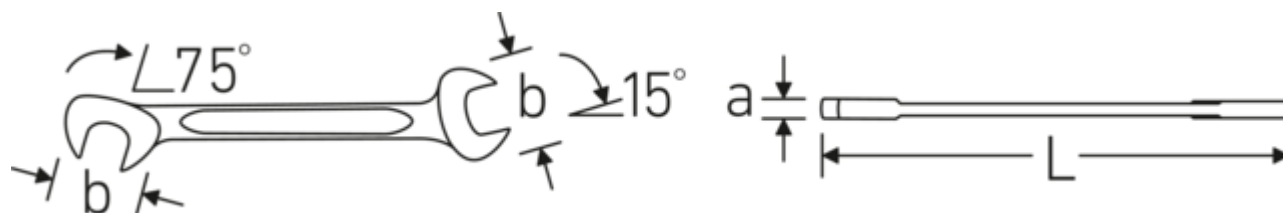

- **metryczne, identyczne** rozmiary końcówek
- prosta konstrukcja, szczęki odgięte pod kątem 15° i 75°
- trwała, smukła i lekka konstrukcja
- wysoka wytrzymałość na zginanie dzięki profilowi podwójne T
- zaokrąglone wykończenie STAHLWILLE zapewnia przyjemną w dotyku powierzchnię antypoślizgową
- stal stopowa chromowa, chromowana

Technologie i właściwości użytkowe.

Podwójny profil-T

Nasze klucze płasko-oczkowe i oczkowe posiadają dodatkowe wgłębienie pośrodku narzędzia. Podobnie jak w przypadku podwójnej belki teowej, rozwiązanie to zapewnia ogromną nośność i maksymalną wytrzymałość przy jednoczesnej redukcji wagi.

Offset Shaft Design

Nasze klucze są specjalnie zaprojektowane z dodatkowym wzmocnieniem w strefach obciążenia, w których przykładana jest największa siła - a mianowicie w miejscu połączenia szczęki z trzpieniem - w celu zapobiegania deformacji.

Rysunek techniczny.

Atrybuty techniczne.

a	2 mm
Szerokość mm (b)	12,6 mm
Długość mm (L)	78 mm
Stop	Stal stopowa chromowa
Pozycja szczęk	15/75 °
Powierzchnia	chromowane
Szerokość w poprzek mieszkań 1 [mm]	5,5 mm
Szerokość w poprzek mieszkań 2 [mm]	5,5 mm