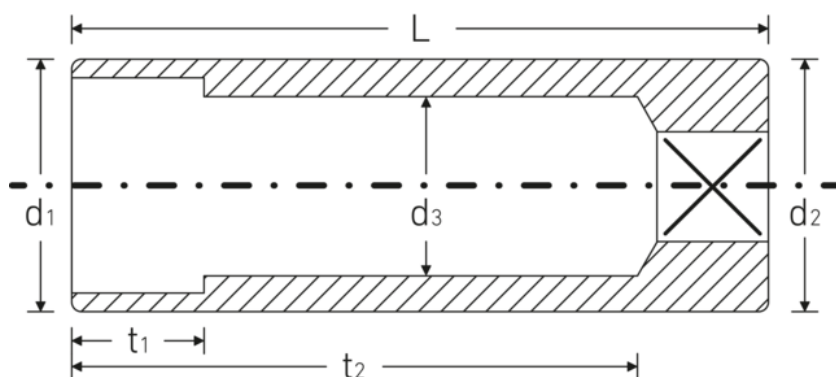

Bocas de llave de vaso

40L

Núm. art. **01020010**
GTIN **4018754000241**
Modelo **40L 10**

Designación.

1/4 " Juego de bocas de llaves de vaso SW 10mm L.50mm

Características.

- largas
- DIN 3124/ISO 2725-1, ASME B 107.5M, DIN EN 3710, DIN EN 3709 (cifras de ensayos)
- HPQ®-Acero de altas características, cromadas

Dibujo técnico.

Atributos técnicos.

Accionamiento manual/ mecánico	für Handbetätigung
Perfil de salida	AS-drive hexagonal
Accionamiento cuadrado interior (pulgadas)	1/4 "
d1	14,3 mm
d2	14,3 mm
d3	9 mm
DIN	DIN 3124 / ISO 2725-1, ASME B 107.5M, DIN EN 3710, DIN EN 3709
Longitud mm (L)	50 mm
Anchura de los planos [mm]	10 mm
t1	9 mm
t2	41,9 mm

Datos logísticos.

Profundidad mm (IFS)	50
Anchura mm (IFS)	15
Altura mm (IFS)	15
RAEE/Ley eléctrica	nicht ear-pflichtig
Longitud (embalado, mm)	83
Anchura (embalado, mm)	51
Altura (embalado, mm)	32
Volumen (empaquetado, dm3)	0.135456 dm3
Núm. art.	01020010
Peso (bruto, kg)	0,384
Peso PAP (kg)	0,000
Peso PVC (kg)	0,003
GTIN	4018754000241
País de origen AWR	GERMANY
Región de origen	Nordrhein-Westfalen
Arancel de aduanas núm.	82042000
Norma de embalaje	10
Peso (g)	38 g