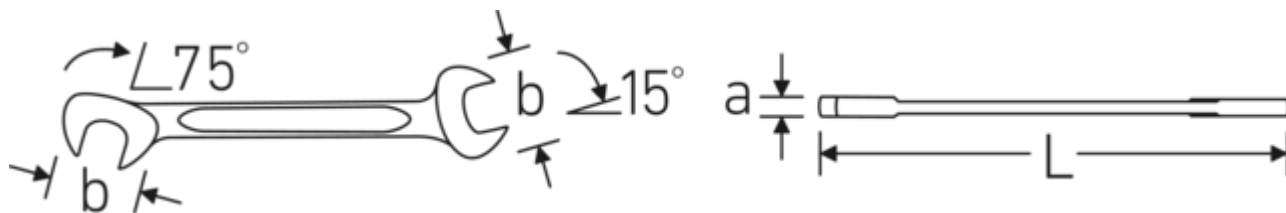

Liten fastnøkkel ELECTRIC

ELECTRIC 12a

Varenr. 40463232
GTIN 4018754020034
Model ELECTRIC 12a 1/2

Merkenavn. Dobbel fastnøkkel liten ELEKTRISK Nøkkelstørrelse 1/2 x 1/2 " L.131mm

Egenskaper. kromlegert stål, forkrommet.

Teknologier og egenskaper.

Dobbel T-profil

Våre kombinasjons- og ringnøkler har en ekstra fordypning i midten av verktøyet. Akkurat som prinsippet med dobbel T-bjelke, gir dette en enorm bæreevne og maksimal styrke, samtidig som vekten reduseres.

Offset Shaft Design

Våre skiftenøkler er spesielt designet med ekstra forsterkning i de belastningssonene der den største kraften brukes, nemlig ved forbindelsen mellom kjeven og skaftet, for å forhindre deformering.

Teknisk tegning.

Tekniske egenskaper.

a	3 mm
Bredde mm (b)	28,3 mm
Lengde mm (L)	131 mm
Legering	Chrome Alloy Steel
Kjeveposisjon	15/75 °
Nøkkelstørrelse 1 [tommer]	1/2 "
Nøkkelstørrelse 2 [tommer]	1/2 "