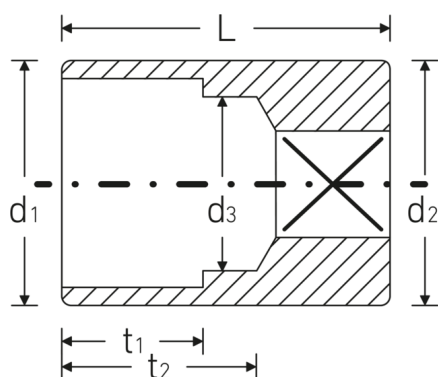

## Sockets

40D

Product no. 01030007  
GTIN 4018754000326  
Model 40D 7

**Label.** 1/4 " Sockets Size 7mm L.23mm

**Properties.**

- bi-hex with AS-Drive profile
- 1/4" internal square drive
- HPQ® high performance steel, chrome-plated
- DIN 3124 / ISO 2725-1 / DIN EN 3709 / ASME B 107.5M

## Technical attributes.

Drive profile	bi-hex AS-Drive
Square drive inner (inch)	1/4 "
d1	10,7 mm
d2	10,7 mm
d3	6 mm
DIN	DIN 3124 / ISO 2725-1, DIN EN 3709, ASME B 107.5M
Length mm (L)	23 mm
Size [mm]	7 mm
t1	6,5 mm
t2	13,4 mm

## Logistics data.

Depth mm (IFS)	23
Width mm (IFS)	11
Height mm (IFS)	11
WEEE/ElektroG	nicht ear-pflichtig
Length (packaged, mm)	90
Width (packaged, mm)	40
Height (packaging, mm)	12
Volume (packaged, dm3)	0.0432 dm3
Product no.	01030007
Weight (gross, kg)	0,103
Weight PAP (kg)	0,000
Weight PVC (kg)	0,002
GTIN	4018754000326
Country of origin AWR	GERMANY
Region of origin	Nordrhein-Westfalen
Customs tariff no.	82042000
Packing standard	10
Weight (g)	10 g

## Variants.

Product no.	Model No. (ERP)	Description	GTIN
01030005	40D 5	1/4 " Socket Size 5mm L.23mm	4018754000302
01030006	40D 6	1/4 " Sockets Size 6mm L.23mm	4018754000319
01030007	40D 7	1/4 " Sockets Size 7mm L.23mm	4018754000326