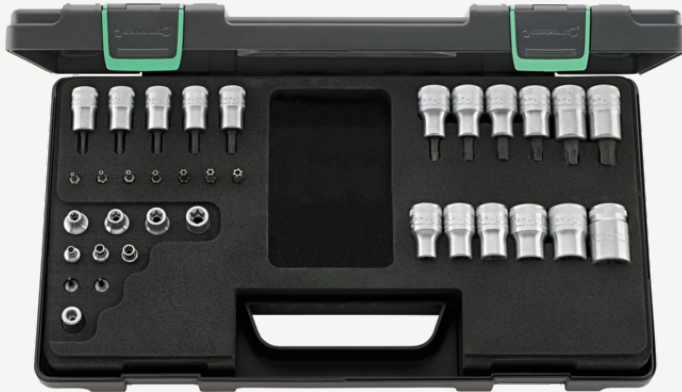

## TORX® doppenset 1/4; 3/8; 1/2"

89TX

Artikelnr. 98811908  
GTIN 4018754261017  
Model 89TX TORX®

### Kenmerken.

- in robuuste, stapelbare kunststoffen doos van ABS

Inhoud 34 stuks:

3 #ü;doppen voor uitwendige TORX® bouten nr. 40TX: gr. E4; E5; E6

2 #ü;schroevendraaierdoppen voor inwendige TORX® bouten nr. 44KTX: gr. T8; T9

## Technische kenmerken.

Uitgang vierkant buiten (inch)	1/4, 3/8, 1/2
Aantal gereedschappen	34 st.
Breedte mm (b)	230 mm
Hoogte mm (h)	60 mm
Lengte mm (L)	417 mm