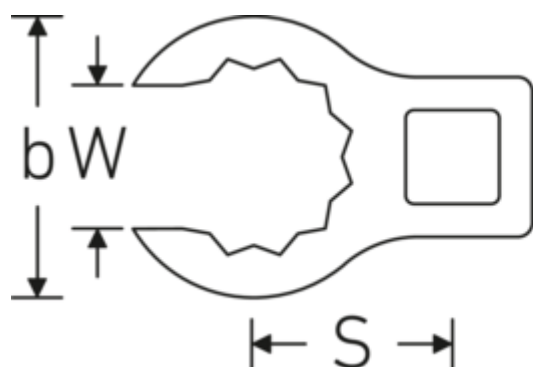

Klucze płasko-oczkowe Crowring

440

Art. nr 01190011

GTIN 4018754149100

Model 440 11

Oznaczenie.

1/4 " Klucz płasko-oczkowy Crowring Rozm. 11mm Dł.28mm

Właściwości.

- stal stopowa chromowa, chromowane
- Uwaga! Zmienione wartości nastawcze w kluczu dynamometrycznego

Rysunek techniczny.

Atrybuty techniczne.

a	13,5 mm
Napęd kwadratowy wewnętrzny (cale)	1/4 "
Szerokość mm (b)	18,2 mm
Długość mm (L)	28 mm
S	14 mm
Szerokość w poprzek płaskowników [mm]	11 mm

Dane logistyczne.

Głębokość mm (IFS)	27
Szerokość mm (IFS)	17
Wysokość mm (IFS)	8
WEEE/ElektroG	nicht ear-pflichtig
Długość (w opakowaniu, mm)	105
Szerokość (w opakowaniu, mm)	25

W	8,6 mm	Wysokość (w opakowaniu, mm)	12
		Objętość (w opakowaniu, dm³)	0.0315 dm ³
		Art. nr	01190011
		Waga (brutto, kg)	0,170
		Waga PAP (kg)	0,000
		Waga PVC (kg)	0,002
		GTIN	4018754149100
		Kraj pochodzenia AWR	GERMANY
		Region pochodzenia	Nordrhein-Westfalen
		Nr taryfy celnej	82042000
		Standard pakowania	10
		Waga (g)	17 g