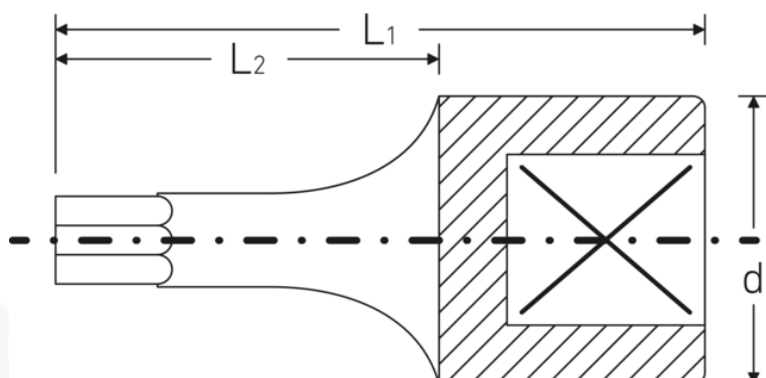

### 44KTX

Núm. art. **01350040**  
GTIN **4018754001200**  
Modelo **44KTX TX40 TORX®**

**Designación.** 1/4 " Punta para destornilladores L.28mm

**Características.**

- para tornillos de interior TORX®
- Chrome-Alloy-Steel, cromadas

## Dibujo técnico.

## Datos logísticos.

Profundidad mm (IFS) 28  
Anchura mm (IFS) 12

<b>Perfil de salida</b>	TORX®	<b>Altura mm (IFS)</b>	12
<b>Accionamiento cuadrado interior (pulgadas)</b>	1/4 "	<b>RAEE/Ley eléctrica</b>	nicht ear-pflichtig
<b>d</b>	11,6 mm	<b>Longitud (embalado, mm)</b>	65
<b>Tamaño perfil de salida</b>	T40	<b>Anchura (embalado, mm)</b>	35
<b>L1</b>	28 mm	<b>Altura (embalado, mm)</b>	15
<b>L2</b>	16 mm	<b>Volumen (empaquetado, dm3)</b>	0.034125 dm3
		<b>Núm. art.</b>	01350040
		<b>Peso (bruto, kg)</b>	0,063
		<b>Peso PAP (kg)</b>	0,000
		<b>Peso PVC (kg)</b>	0,002
		<b>GTIN</b>	4018754001200
		<b>País de origen AWR</b>	GERMANY
		<b>Región de origen</b>	Nordrhein-Westfalen
		<b>Arancel de aduanas núm.</b>	82042000
		<b>Norma de embalaje</b>	5
		<b>Peso (g)</b>	12 g