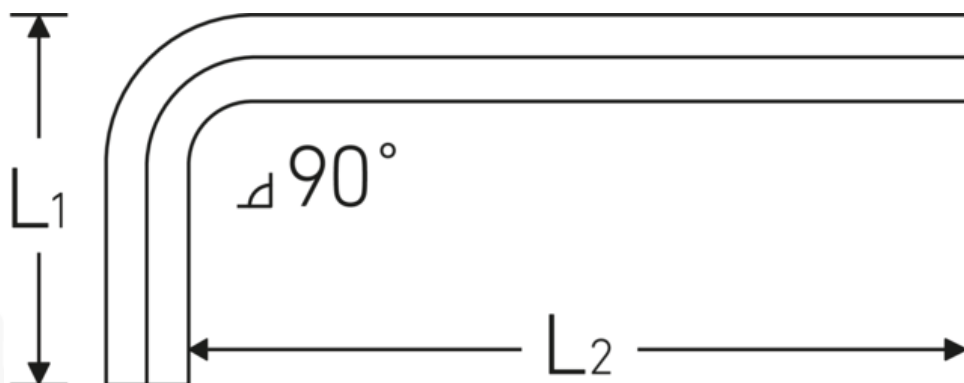

Chiavi a L esagonali

10760a

Nr. art. 43553020
GTIN 4018754332366
Modello 10760a 5/16

Designazione.

Chiave a L esagonale Esagono di uscita 5/16 Lun.40mm x 98mm

Proprietà.

- per viti con esagono incassato **misura in pollici**
- Chrome Alloy Steel, nichelato

Vantaggi.

per viti a brugola esagonali

Disegno tecnico.

Attributi tecnici.

Profilo di uscita esagono

Dati logistici.

Profondità mm (IFS) 105
Larghezza mm (IFS) 43

Esagono esterno di azionamento (pollici)	5/16	Spessore mm (IFS)	8
L1	40 mm	RAEE/Legge sull'elettricità	nicht ear-pflichtig
L2	98 mm	Lunghezza (imballata, mm)	170
		Larghezza (imballata, mm)	120
		Spessore (confezionata, mm)	10
		Volume (imballato, dm3)	0.204 dm3
		Nr. art.	43553020
		Peso (lordo, kg)	0,572
		Peso PAP (kg)	0,000
		Peso PVC (kg)	0,008
		GTIN	4018754332366
		Paese di origine AWR	GERMANY
		Regione di origine	Nordrhein-Westfalen
		N. tariffa doganale	82054000
		Standard di imballaggio	10
		Peso (g)	59 g

43553024	10760a 3/8	Chiave a L esagonale Esagono di uscita 3/8 Lun.41mm x 105mm	4018754332373
43553032	10760a 1/2	Chiave a L esagonale Esagono di uscita 1/2 Lun.50mm x 133mm	4018754332380
43553036	10760a 5/8	Chiave a L esagonale Esagono di uscita 5/8 Lun.59mm x 160mm	4018754332397