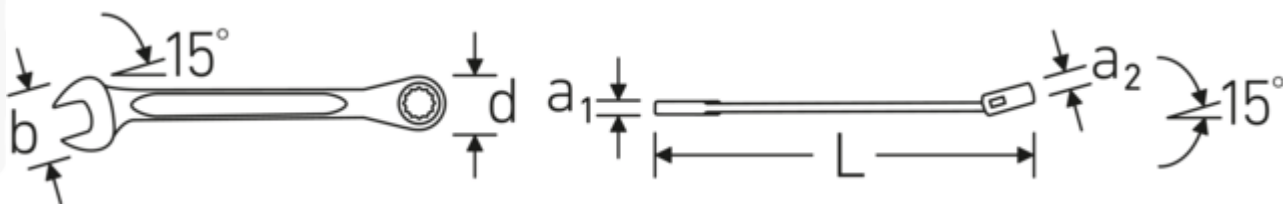

Produktets høydepunkter.

MER NØYAKTIG.

Særlig lave produksjonstoleranser med reproducerbar mål-presisjon gjør det mulig at det ene nøkkelverktøyet er likt det andre. Dermed sitter både gap og ring alltid sikkert fast på skruen og en mest mulig perfekt formtilpasning er gitt.

Teknologier og egenskaper.

Dobbel T-profil

Våre kombinasjons- og ringnøkler har en ekstra fordykning i midten av verktøyet. Akkurat som prinsippet med dobbel T-bjelke, gir dette en enorm bæreevne og maksimal styrke, samtidig som vekten reduseres.

Teknisk tegning.

Tekniske egenskaper.

a	7,4 mm
Antall tenner	72
Arbeidsvinkel	5 °
Bredde mm (b)	17 mm
d	18,0 mm
Lengde mm (L)	144 mm
Legering	Chrome Alloy Steel
Kjeveposisjon	15 °
Ringposisjon	15 °
Skiftenøkkelstørrelse 1 [mm]	8 mm
Skiftenøkkelstørrelse 2 [mm]	8 mm