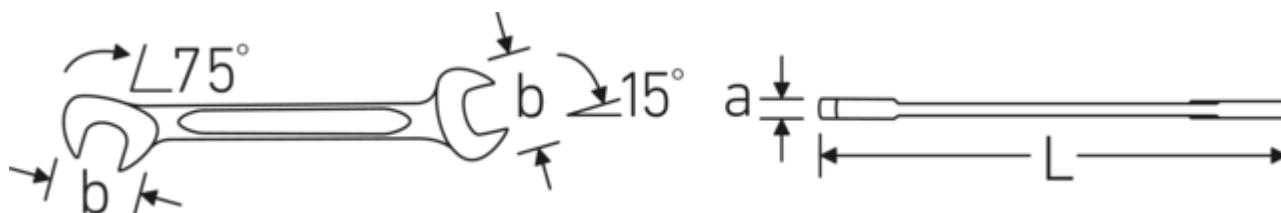

- **metryczne, identyczne** rozmiary końcówek
- prosta konstrukcja, szczęki odgięte pod kątem 15° i 75°
- trwała, smukła i lekka konstrukcja
- wysoka wytrzymałość na zginanie dzięki profilowi podwójne T
- zaokrąglone wykończenie STAHLWILLE zapewnia przyjemną w dotyku powierzchnię antypoślizgową
- stal stopowa chromowa, chromowana

Technologie i właściwości użytkowe.

Podwójny profil-T

Nasze klucze płasko-oczkowe i oczkowe posiadają dodatkowe wgłębienie pośrodku narzędzia. Podobnie jak w przypadku podwójnej belki teowej, rozwiązanie to zapewnia ogromną nośność i maksymalną wytrzymałość przy jednoczesnej redukcji wagi.

Offset Shaft Design

Nasze klucze są specjalnie zaprojektowane z dodatkowym wzmocnieniem w strefach obciążenia, w których przykładana jest największa siła - a mianowicie w miejscu połączenia szczęki z trzpieniem - w celu zapobiegania deformacji.

Rysunek techniczny.

Atrybuty techniczne.

a	3 mm
Szerokość mm (b)	24,2 mm
Długość mm (L)	116 mm
Stop	Stal stopowa chromowa
Pozycja szczęk	15/75 °
Powierzchnia	chromowane
Szerokość w poprzek mieszkań 1 [mm]	12 mm
Szerokość w poprzek mieszkań 2 [mm]	12 mm