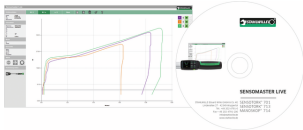

96585235
Programvare
SENSOMASTER Live

Reservedel(er), reservedel(er) til.

59220007
Litium-ion-batteri