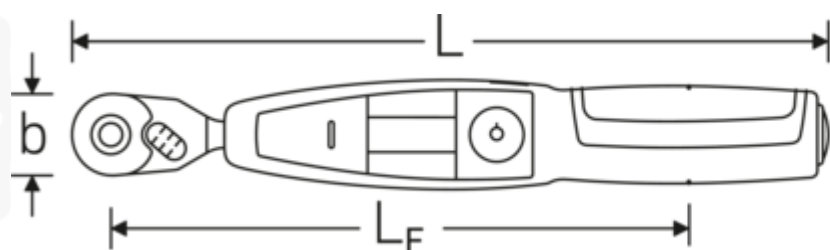

2-komponenthåndtak

Vårt 2-komponenthåndtak er sklisikkert og har en ergonomisk form. Det er bestandig mot olje, fett, drivstoff, bremsevæsker og Skydrol. Pilen på håndtaket viser betjeningsretningen.

Fintannet skrallemekanisme

Våre fintannede skraller med 80 tenner griper tak igjen etter bare 4,5° for maksimal presisjon på trange steder. 8 parallelle tannpar gir maksimal bæreevne og en jevn drift, selv ved høyt moment.

DIN EN ISO 6789-2

Teknisk tegning.

Tekniske egenskaper.

Skala inndeling in·lb	9-180 in·lb
Skalainndeling ft·lb	0,7-15 ft·lb
Måleområde N·m	1-20 N·m
Måleområde cN·m	100-2000 cN·m
Firkantet utgang utvendig (tommer)	1/4
Bredde mm (b)	22,6 mm
DIN	DIN EN ISO 6789-2:2017
Vekt med eske	700 g
Høyde mm (h)	10 mm
Lengde mm (L)	210 mm
LF	160 mm
MA N·m	1 N·m
Nominell verdi N·m	20 N·m