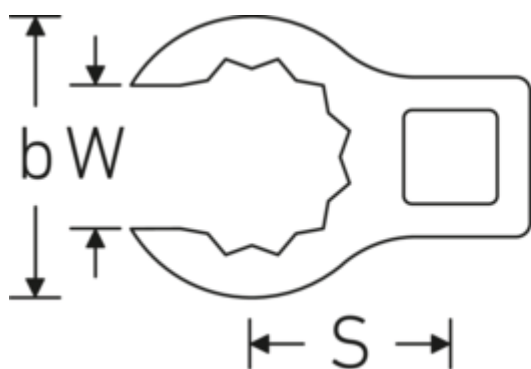

Klucze płasko-oczkowe Crowring

440

Art. nr 02190019

GTIN 4018754003419

Model 440 19

Oznaczenie.

3/8 " Klucz płasko-oczkowy Crowring Rozm. 19mm Dł.40.5mm

Właściwości.

- stal stopowa chromowa, chromowane
- Uwaga! Zmienione wartości nastawcze w kluczu dynamometrycznego

Rysunek techniczny.

Atrybuty techniczne.

a	18,5 mm
Napęd kwadratowy wewnętrzny (cale)	3/8 "
Szerokość mm (b)	29 mm
Długość mm (L)	40,5 mm
S	21,3 mm
Szerokość w poprzek płaskowników [mm]	19 mm

Dane logistyczne.

Głębokość mm (IFS)	40
Szerokość mm (IFS)	29
Wysokość mm (IFS)	19
WEEE/ElektroG	nicht ear-pflichtig
Długość (w opakowaniu, mm)	140
Szerokość (w opakowaniu, mm)	100

W	15,8 mm	Wysokość (w opakowaniu, mm)	25
		Objętość (w opakowaniu, dm³)	0.35 dm ³
		Art. nr	02190019
		Waga (brutto, kg)	0,200
		Waga PAP (kg)	0,000
		Waga PVC (kg)	0,002
		GTIN	4018754003419
		Kraj pochodzenia AWR	GERMANY
		Region pochodzenia	Nordrhein-Westfalen
		Nr taryfy celnej	82042000
		Standard pakowania	5
		Waga (g)	40 g