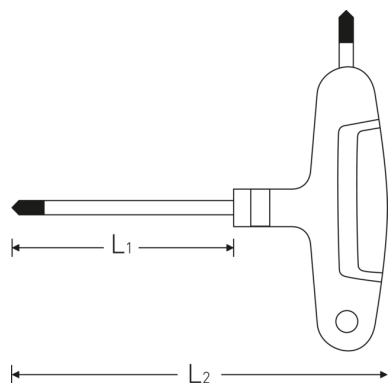

Destornilladores TORX®

10769

Núm. art. **43293040**

GTIN **4018754319510**

Modelo **DRALL+ 10769 T40 TORX®**

Designación.

Destornillador TORX® T40 L.130mm

Características.

- para tornillos rebajados TORX®
- con 2 salidas
- punta negra
- con mango en cruz de 2 componentes
- Chrome Alloy Steel, cromado mate

Ventajas.

con maneral de cruceta de tres componentes

Dibujo técnico.

Atributos técnicos.

Perfil de salida	TORX®
Tamaño perfil de salida	T40
L1	130 mm
L2	165 mm

Datos logísticos.

Profundidad mm (IFS)	165
Anchura mm (IFS)	140
Altura mm (IFS)	28
RAEE/Ley eléctrica	nicht ear-pflichtig
Longitud (embalado, mm)	410
Anchura (embalado, mm)	200
Altura (embalado, mm)	55
Volumen (empaquetado, dm3)	4.51 dm3
Núm. art.	43293040
Peso (bruto, kg)	1,258
Peso PAP (kg)	0,000
Peso PVC (kg)	0,016
GTIN	4018754319510
País de origen AWR	GERMANY
Región de origen	Nordrhein-Westfalen
Arancel de aduanas núm.	82054000
Norma de embalaje	10
Peso (g)	102 g