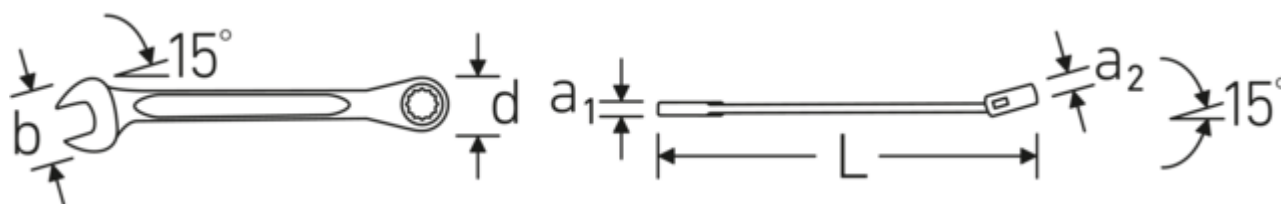

Podwójny profil-T

Nasze klucze płasko-oczkowe i oczkowe posiadają dodatkowe wgłębienie pośrodku narzędzia. Podobnie jak w przypadku podwójnej belki teowej, rozwiązanie to zapewnia ogromną nośność i maksymalną wytrzymałość przy jednoczesnej redukcji wagi.

Rysunek techniczny.

Atrybuty techniczne.

Liczba zębów	72
Kąt roboczy	5 °
Szerokość mm (b)	43 mm
d	38 mm
Długość mm (L)	272 mm
Stop	Stal stopowa chromowa
Pozycja szczęk	15 °
Powierzchnia	chromowane
Pozycja pierścienia	15 °
Szerokość w poprzek mieszkań 1 [cal]	13/16 "
Szerokość w poprzek mieszkań 2 [cal]	13/16 "