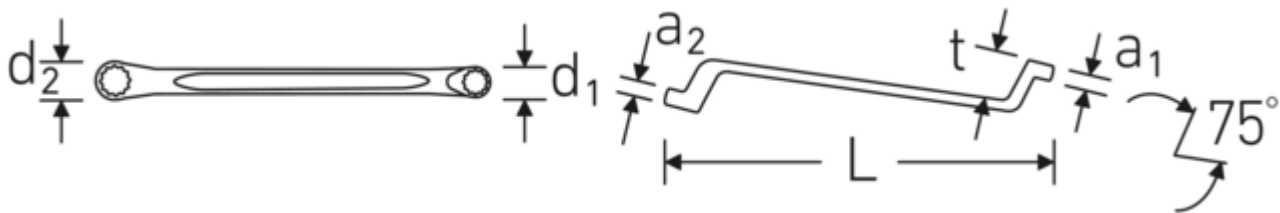

Dunwandige ringen

De smalle diameter van onze ringen vereenvoudigt het werk in krappe ruimtes. De zijkanten van de ringen zijn hoger dan bij standaardmoeren, waardoor vastlopen wordt voorkomen.

Technische tekening.

Technische kenmerken.

a1	14 mm
a2	15 mm
Uitvoerprofiel	twaalfkant AS-Drive
d1	34,7 mm
d2	37,3 mm
Lengte mm (L)	330 mm
Alloy	Chrome Alloy Steel
Oppervlak	verchromd
Flatbreedte 1 [mm]	24 mm
Ringpositie	75 °
Breedte over vlakken 2 [mm]	26 mm
t	34 mm