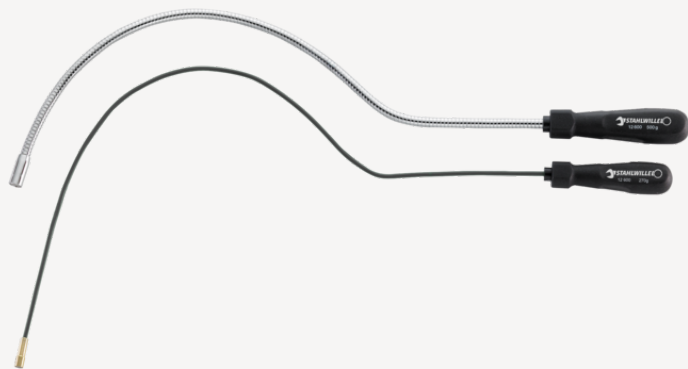

Sollevatore magnetico

12600

Nr. art. 77260060
GTIN 4018754048762
Modello 12600 1800

Designazione.

Sollevatore magnetico Forza di tenuta 1800g Dia.15mm Lun.525mm

Proprietà.

- sollevatore magnetico flessibile con impugnatura ergonomica
- per l'uso in officina, nell'industria e in casa
- consente il recupero di viti, dadi e altre piccole parti metalliche da spazi ristretti

Vantaggi.

Estrattore magnetico flessibile con forza di trazione di 1800 g, lunghezza 525 mm

Pratico ausilio per l'officina, l'industria e la casa

Consente di raccogliere oggetti ferrosi persi, come viti o utensili, in punti difficili da raggiungere

Robusto strumento di qualità per professionisti - Made in Germany

Con maniglia ergonomica e filo flessibile rivestito in plastica per afferrare e tirare gli oggetti in modo sicuro.

Prodotti in evidenza.

**PRODUCT IMAGE
IN PROGRESS**

**PRODUCT IMAGE
IN PROGRESS**

**PRODUCT IMAGE
IN PROGRESS**

Attributi tecnici.

d	15 mm
Lunghezza mm (L)	525 mm
Forza di tenuta (g)	1800 g

Dati logistici.

Profondità mm (IFS)	540
Larghezza mm (IFS)	33
Spessore mm (IFS)	27
RAEE/Legge sull'elettricità	nicht ear-pflichtig
Lunghezza (imballata, mm)	541
Larghezza (imballata, mm)	34
Spessore (confezionata, mm)	28
Volume (imballato, dm3)	0.515032 dm3
Nr. art.	77260060
Peso (lordo, kg)	0,230
Peso PAP (kg)	0,000
Peso PVC (kg)	0,012
GTIN	4018754048762
Paese di origine AWR	GERMANY
Regione di origine	Nordrhein-Westfalen
N. tariffa doganale	85051190
Standard di imballaggio	1
Peso (g)	230 g