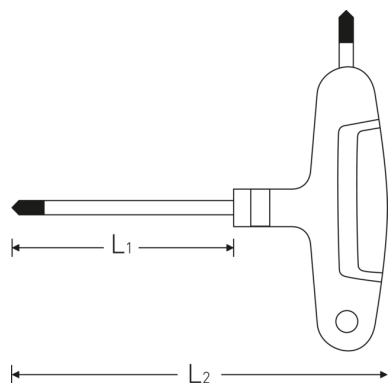

### Características.

- para tornillos rebajados TORX®
- con 2 salidas
- punta negra
- con mango en cruz de 2 componentes
- Chrome Alloy Steel, cromado mate

### Ventajas.

con maneral de cruceta de tres componentes

## Dibujo técnico.

## Atributos técnicos.

Perfil de salida	TORX®
Tamaño perfil de salida	T10
L1	100 mm
L2	116 mm