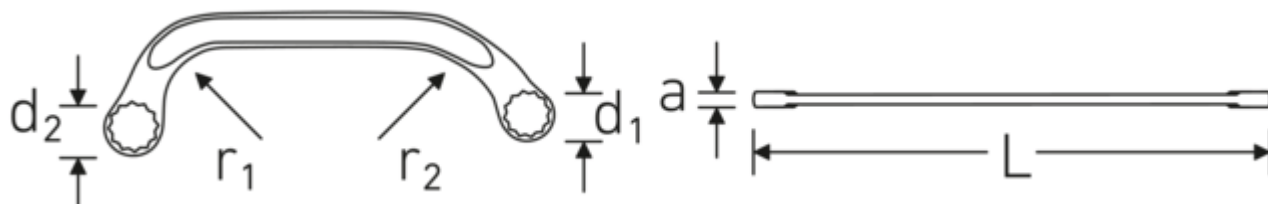

Clés polygonales STARTER, cotes métriques

STARTER 27

Réf. n° 41091012
GTIN 4018754022038
Modèle STARTER 27 10 x 12

Désignation.

Clé polygonale Taille 10 x 12 mm Lg.150mm

Propriétés.

- **cotes métriques, taille** des fourches différente
- convient pour des interventions dans des espaces confinés
- 12 pans avec profil AS-Drive
- conception durable, mince et légère
- résistance élevée à la flexion grâce au profil en IPN
- finition "roundfinished" STAHLWILLE pour un toucher agréable et antidérapant
- forgé, trempé et refroidi dans un bain d'huile
- Chrome Alloy Steel, chromé
- ISO 3318

Avantages.

ISO 3318

Technologies et caractéristiques.

Anti-Slip-Drive

Le profil spécial AS-Drive permet de transmettre des forces élevées aux méplats des vis sans les endommager. Cela permet également d'éviter d'arracher la tête de vis.

Bagues à paroi mince

Le diamètre mince de nos bagues facilite le travail dans les espaces confinés. Les côtés de la bague sont plus hauts que les écrous standard, ce qui évite les blocages.

Dessin technique.

Attributs techniques.

a	6,5 mm
Profil de sortie	12 pans AS-Drive
d1	16,5 mm
d2	19,5 mm
Longueur mm (L)	150 mm
Alliage	Chrome Alloy Steel
Surface	chromé
r1	35 mm
r2	60 mm
Ouverture 1 [mm]	10 mm
Ouverture 2 [mm]	12 mm