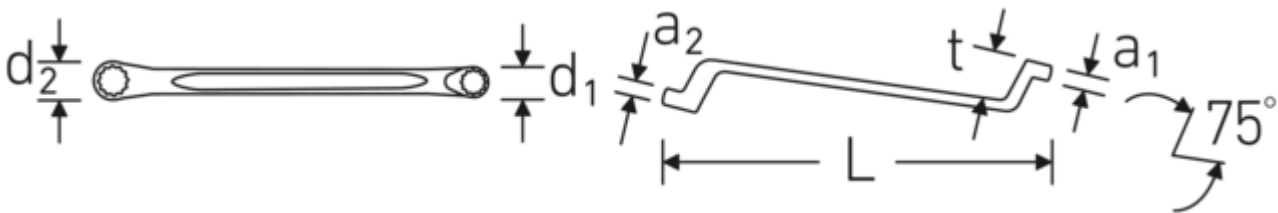

Dunwandige ringen

De smalle diameter van onze ringen vereenvoudigt het werk in krappe ruimtes. De zijkanten van de ringen zijn hoger dan bij standaardmoeren, waardoor vastlopen wordt voorkomen.

Technische tekening.

Technische kenmerken.

a1	13 mm
a2	14 mm
Uitvoerprofiel	twaalfkant AS-Drive
d1	30,7 mm
d2	34,7 mm
Lengte mm (L)	330 mm
Alloy	Chrome Alloy Steel
Oppervlak	verchromd
Flatbreedte 1 [mm]	21 mm
Ringpositie	75 °
Breedte over vlakken 2 [mm]	24 mm
t	34 mm