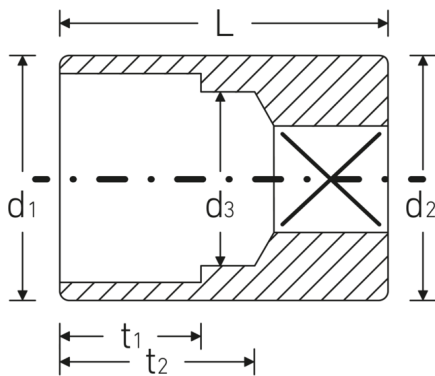

Sockets

40D

Product no. **01030009**
GTIN **4018754000340**
Model **40D 9**

Label. 1/4 " Sockets Size 9mm L.23mm

- Properties.**
- bi-hex with AS-Drive profile
 - 1/4" internal square drive
 - HPQ® high performance steel, chrome-plated
 - DIN 3124 / ISO 2725-1 / DIN EN 3709 / ASME B 107.5M

Technical drawing.

Technical attributes.

Drive profile	bi-hex AS-Drive
Square drive inner (inch)	1/4 "
d1	12,8 mm
d2	12,8 mm
d3	8 mm
DIN	DIN 3124 / ISO 2725-1, DIN EN 3709, ASME B 107.5M
Length mm (L)	23 mm
Size [mm]	9 mm
t1	8 mm
t2	12,8 mm

Logistics data.

Depth mm (IFS)	23
Width mm (IFS)	13
Height mm (IFS)	13
WEEE/ElektroG	nicht ear-pflichtig
Length (packaged, mm)	90
Width (packaged, mm)	50
Height (packaging, mm)	13
Volume (packaged, dm3)	0.0585 dm3
Product no.	01030009
Weight (gross, kg)	0,133
Weight PAP (kg)	0,000
Weight PVC (kg)	0,002
GTIN	4018754000340
Country of origin AWR	GERMANY
Region of origin	Nordrhein-Westfalen
Customs tariff no.	82042000
Packing standard	10
Weight (g)	13 g

Variants.

Product no.	Model No. (ERP)	Description	GTIN
01030005	40D 5	1/4 " Socket Size 5mm L.23mm	4018754000302
01030006	40D 6	1/4 " Sockets Size 6mm L.23mm	4018754000319
01030007	40D 7	1/4 " Sockets Size 7mm L.23mm	4018754000326