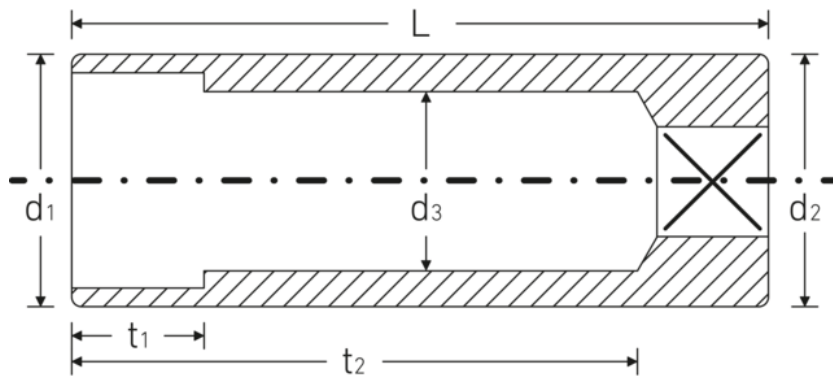

Sockets

40L

Product no. **01020004**
GTIN **4018754000180**
Model **40L 4**

Label. 1/4 " Sockets Size 4mm L.50mm

- Properties.**
- long version
 - hex with AS-Drive profile
 - 1/4" internal square drive
 - HPQ® high performance steel, chrome-plated
 - DIN 3124/ISO 2725-1 / ASME B 107.5M / DIN EN 3710 / DIN EN 3709

Technical drawing.

Technical attributes.

Drive profile	hex AS-Drive
Square drive inner (inch)	1/4 "
d1	6,7 mm
d2	10,7 mm
d3	3,2 mm
DIN	DIN 3124 / ISO 2725-1, ASME B 107.5M, DIN EN 3710, DIN EN 3709
Length mm (L)	50 mm
Size [mm]	4 mm
t1	3,5 mm
t2	42 mm

Logistics data.

Depth mm (IFS)	50
Width mm (IFS)	11
Height mm (IFS)	11
WEEE/ElektroG	nicht ear-pflichtig
Length (packaged, mm)	50
Width (packaged, mm)	50
Height (packaging, mm)	21
Volume (packaged, dm3)	0.0525 dm3
Product no.	01020004
Weight (gross, kg)	0,144
Weight PAP (kg)	0,000
Weight PVC (kg)	0,003
GTIN	4018754000180
Country of origin AWR	GERMANY
Region of origin	Nordrhein-Westfalen
Customs tariff no.	82042000
Packing standard	10
Weight (g)	14 g

Variants.

Product no.	Model No. (ERP)	Description	GTIN
01020032	40L 3,2	1/4 " Sockets Size 3,2mm L.50mm	4018754286225
01020004	40L 4	1/4 " Sockets Size 4mm L.50mm	4018754000180
01020045	40L 4,5	1/4 " Sockets Size 4,5mm L.50mm	4018754000289