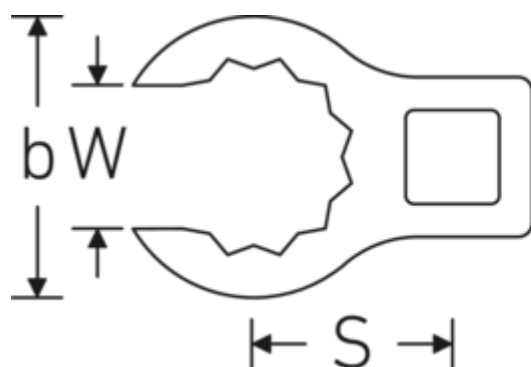

Klucze płasko-oczkowe Crowring

440

Art. nr 02190021

GTIN 4018754003426

Model 440 21

Oznaczenie.

3/8 " Klucz płasko-oczkowy Crowring Rozm. 21mm Dł.42.8mm

Właściwości.

- stal stopowa chromowa, chromowane
- Uwaga! Zmienione wartości nastawcze w kluczu dynamometrycznego

Rysunek techniczny.

Atrybuty techniczne.

a	18,5 mm
Napęd kwadratowy wewnętrzny (cale)	3/8 "
Szerokość mm (b)	31,3 mm
Długość mm (L)	42,8 mm
S	22,5 mm
Szerokość w poprzek płaskowników [mm]	21 mm

Dane logistyczne.

Głębokość mm (IFS)	42
Szerokość mm (IFS)	31
Wysokość mm (IFS)	18
WEEE/ElektroG	nicht ear-pflichtig
Długość (w opakowaniu, mm)	43
Szerokość (w opakowaniu, mm)	32

W	16,2 mm	Wysokość (w opakowaniu, mm)	19
		Objętość (w opakowaniu, dm³)	0.026144 dm ³
		Art. nr	02190021
		Waga (brutto, kg)	0,048
		Waga PAP (kg)	0,000
		Waga PVC (kg)	0,002
		GTIN	4018754003426
		Kraj pochodzenia AWR	GERMANY
		Region pochodzenia	Nordrhein-Westfalen
		Nr taryfy celnej	82042000
		Standard pakowania	1
		Waga (g)	45 g