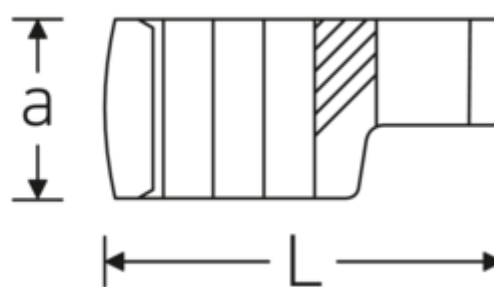

Klucze płasko-oczkowe Crowring

440

Art. nr 02190021

GTIN 4018754003426

Model 440 21

Oznaczenie.

3/8 " Klucz płasko-oczkowy Crowring Rozm. 21mm Dł.42.8mm

Właściwości.

- stal stopowa chromowa, chromowane
- Uwaga! Zmienione wartości nastawcze w kluczu dynamometrycznego

Rysunek techniczny.

Atrybuty techniczne.

a	18,5 mm
Napęd kwadratowy wewnętrzny (cale)	3/8 "
Szerokość mm (b)	31,3 mm
Długość mm (L)	42,8 mm
S	22,5 mm
Szerokość w poprzek płaskowników [mm]	21 mm

Dane logistyczne.

Głębokość mm (IFS)	42
Szerokość mm (IFS)	31
Wysokość mm (IFS)	18
WEEE/ElektroG	nicht ear-pflichtig
Długość (w opakowaniu, mm)	43
Szerokość (w opakowaniu, mm)	32

W	16,2 mm	Wysokość (w opakowaniu, mm)	19
		Objętość (w opakowaniu, dm³)	0.026144 dm ³
		Art. nr	02190021
		Waga (brutto, kg)	0,048
		Waga PAP (kg)	0,000
		Waga PVC (kg)	0,002
		GTIN	4018754003426
		Kraj pochodzenia AWR	GERMANY
		Region pochodzenia	Nordrhein-Westfalen
		Nr taryfy celnej	82042000
		Standard pakowania	1
		Waga (g)	45 g