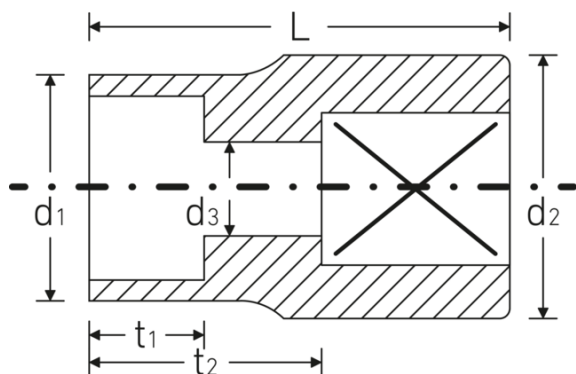

### 50TX

Núm. art. **03270010**  
GTIN **4018754007257**  
Modelo **50TX E10 TORX®**

**Designación.** 1/2 " Juego de bocas de llaves de vaso L.38mm

**Características.**

- para tornillos exteriores TORX®
- HPQ®-Acero de altas características, cromadas

## Atributos técnicos.

Accionamiento manual/ mecánico	für Handbetätigung
Perfil de salida	TORX®
Accionamiento cuadrado interior (pulgadas)	1/2 "
d1	13 mm
d2	22 mm
d3	5,6 mm
Tamaño perfil de salida	E10
Longitud mm (L)	38 mm
t1	9,5 mm
t2	22 mm

## Datos logísticos.

Profundidad mm (IFS)	38
Anchura mm (IFS)	22
Altura mm (IFS)	22
RAEE/Ley eléctrica	nicht ear-pflichtig
Longitud (embalado, mm)	100
Anchura (embalado, mm)	85
Altura (embalado, mm)	41
Volumen (empaquetado, dm3)	0.3485 dm3
Núm. art.	03270010
Peso (bruto, kg)	0,530
Peso PAP (kg)	0,000
Peso PVC (kg)	0,005
GTIN	4018754007257
País de origen AWR	GERMANY
Región de origen	Nordrhein-Westfalen
Arancel de aduanas núm.	82042000
Norma de embalaje	10
Peso (g)	55 g