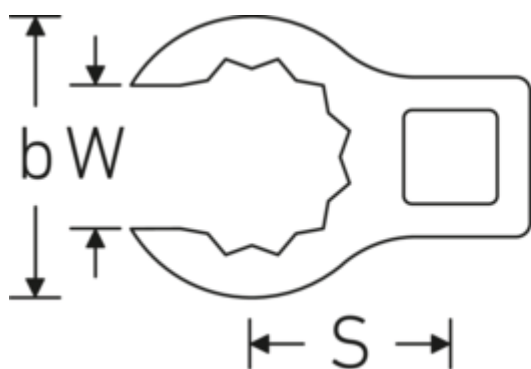

Klucze płasko-oczkowe Crowring

440

Art. nr 02190026

GTIN 4018754003457

Model 440 26

Oznaczenie.

3/8 " Klucz płasko-oczkowy Crowring Rozm. 26mm Dł.49.3mm

Właściwości.

- stal stopowa chromowa, chromowane
- Uwaga! Zmienione wartości nastawcze w kluczu dynamometrycznego

Rysunek techniczny.

Atrybuty techniczne.

a	20 mm
Napęd kwadratowy wewnętrzny (cale)	3/8 "
Szerokość mm (b)	37,7 mm
Długość mm (L)	49,3 mm
S	25,7 mm
Szerokość w poprzek płaskowników [mm]	26 mm

Dane logistyczne.

Głębokość mm (IFS)	49
Szerokość mm (IFS)	38
Wysokość mm (IFS)	20
WEEE/ElektroG	nicht ear-pflichtig
Długość (w opakowaniu, mm)	50
Szerokość (w opakowaniu, mm)	39

W	19 mm	Wysokość (w opakowaniu, mm)	21
		Objętość (w opakowaniu, dm³)	0.04095 dm ³
		Art. nr	02190026
		Waga (brutto, kg)	0,066
		Waga PAP (kg)	0,000
		Waga PVC (kg)	0,002
		GTIN	4018754003457
		Kraj pochodzenia AWR	GERMANY
		Region pochodzenia	Nordrhein-Westfalen
		Nr taryfy celnej	82042000
		Standard pakowania	1
		Waga (g)	63 g