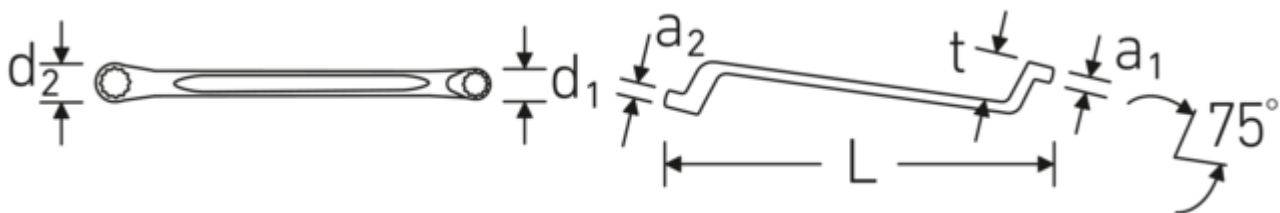

Technische tekening.

Technische kenmerken.

a1	13 mm
a2	14 mm
Uitvoerprofiel	twaalfkant AS-Drive
d1	29,4 mm
d2	32,1 mm
Lengte mm (L)	300 mm
Alloy	Chrome Alloy Steel
Oppervlak	verchromd
Flatbreedte 1 [mm]	20 mm
Ringpositie	75 °
Breedte over vlakken 2 [mm]	22 mm
t	31 mm

Logistieke gegevens.

Diepte mm (IFS)	300
Breedte mm (IFS)	32
Hoogte mm (IFS)	14
WEEE/ElektroG	nicht ear-pflichtig
Lengte (verpakt, mm)	330
Breedte (verpakt, mm)	100
Hoogte (verpakt, mm)	60
Volume (verpakt, dm3)	1.98 dm3
Artikelnr.	41042022
Gewicht (bruto, kg)	1,585
Gewicht PAP (kg)	0,000
Gewicht PVC (kg)	0,015
GTIN	4018754021017