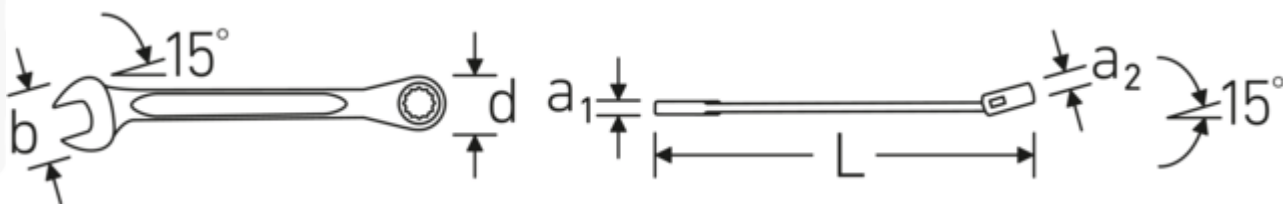

Produktets høydepunkter.

MER NØYAKTIG.

Særlig lave produksjonstoleranser med reproducerbar mål-presisjon gjør det mulig at det ene nøkkelverktøyet er likt det andre. Dermed sitter både gap og ring alltid sikkert fast på skruen og en mest mulig perfekt formtilpasning er gitt.

Teknologier og egenskaper.

Dobbel T-profil

Våre kombinasjons- og ringnøkler har en ekstra fordykning i midten av verktøyet. Akkurat som prinsippet med dobbel T-bjelke, gir dette en enorm bæreevne og maksimal styrke, samtidig som vekten reduseres.

Teknisk tegning.

Tekniske egenskaper.

a	7,4 mm
Antall tenner	72
Arbeidsvinkel	5 °
Bredde mm (b)	18,8 mm
d	19,5 mm
Lengde mm (L)	150 mm
Legering	Chrome Alloy Steel
Kjeveposisjon	15 °
Ringposisjon	15 °
Skiftenøkkelstørrelse 1 [mm]	9 mm
Skiftenøkkelstørrelse 2 [mm]	9 mm