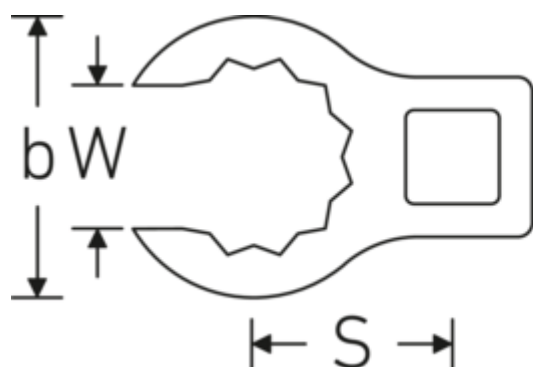

Klucze płasko-oczkowe Crowring

440

Art. nr 02190025

GTIN 4018754141050

Model 440 25

Oznaczenie.

3/8 " Klucz płasko-oczkowy Crowring Rozm. 25mm Dł.49.3mm

Właściwości.

- stal stopowa chromowa, chromowane
- Uwaga! Zmienione wartości nastawcze w kluczu dynamometrycznego

Rysunek techniczny.

Atrybuty techniczne.

a	20 mm
Napęd kwadratowy wewnętrzny (cale)	3/8 "
Szerokość mm (b)	37,7 mm
Długość mm (L)	49,3 mm
S	25,7 mm
Szerokość w poprzek płaskowników [mm]	25 mm

Dane logistyczne.

Głębokość mm (IFS)	50
Szerokość mm (IFS)	45
Wysokość mm (IFS)	21
WEEE/ElektroG	nicht ear-pflichtig
Długość (w opakowaniu, mm)	50
Szerokość (w opakowaniu, mm)	45

W	19 mm	Wysokość (w opakowaniu, mm)	21
		Objętość (w opakowaniu, dm³)	0.04725 dm ³
		Art. nr	02190025
		Waga (brutto, kg)	0,080
		Waga PAP (kg)	0,000
		Waga PVC (kg)	0,002
		GTIN	4018754141050
		Kraj pochodzenia AWR	GERMANY
		Region pochodzenia	Nordrhein-Westfalen
		Nr taryfy celnej	82042000
		Standard pakowania	1
		Waga (g)	80 g