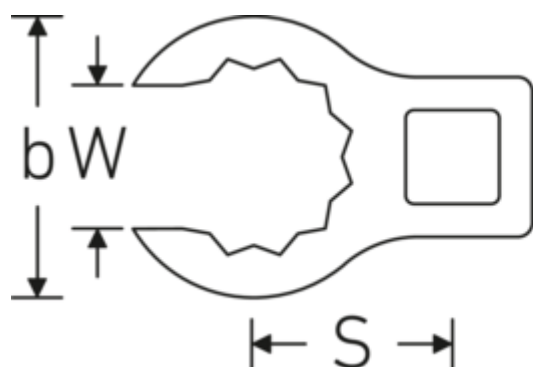

## Klucze płasko-oczkowe Crowring

440

Art. nr 03190028

GTIN 4018754148684

Model 440 28

### Oznaczenie.

1/2 " Klucz płasko-oczkowy Crowring Rozm. 28mm Dł.56.8mm

### Właściwości.

- stal stopowa chromowa, chromowane
- Uwaga! Zmienione wartości nastawcze w kluczu dynamometrycznego

### Atrybuty techniczne.

a	22,5 mm
Napęd kwadratowy wewnętrzny (cale)	1/2 "
Szerokość mm (b)	42,1 mm
Długość mm (L)	56,8 mm
S	29,3 mm
Szerokość w poprzek płaskowników [mm]	28 mm