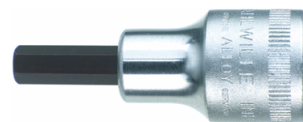

03050007
INHEX
schroevendraaierbit