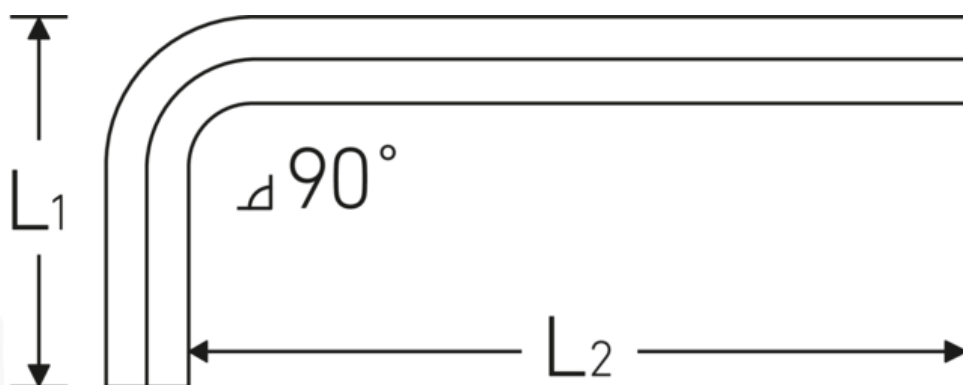

Chiavi a L esagonali

10760a

Nr. art. 43553016
GTIN 4018754332359
Modello 10760a 1/4

Designazione.

Chiave a L esagonale Esagono di uscita 1/4 Lun.32mm x 87mm

Proprietà.

- per viti con esagono incassato **misura in pollici**
- Chrome Alloy Steel, nichelato

Vantaggi.

per viti a brugola esagonali

Disegno tecnico.

Attributi tecnici.

Profilo di uscita esagono

Dati logistici.

Profondità mm (IFS) 95
Larghezza mm (IFS) 36

Esagono esterno di azionamento (pollici)	1/4	Spessore mm (IFS)	7
L1	32 mm	RAEE/Legge sull'elettricità	nicht ear-pflichtig
L2	87 mm	Lunghezza (imballata, mm)	175
		Larghezza (imballata, mm)	100
		Spessore (confezionata, mm)	8
		Volume (imballato, dm3)	0.14 dm3
		Nr. art.	43553016
		Peso (lordo, kg)	0,326
		Peso PAP (kg)	0,000
		Peso PVC (kg)	0,004
		GTIN	4018754332359
		Paese di origine AWR	GERMANY
		Regione di origine	Nordrhein-Westfalen
		N. tariffa doganale	82054000
		Standard di imballaggio	10
		Peso (g)	32 g

43553024	10760a 3/8	Chiave a L esagonale Esagono di uscita 3/8 Lun.41mm x 105mm	4018754332373
43553032	10760a 1/2	Chiave a L esagonale Esagono di uscita 1/2 Lun.50mm x 133mm	4018754332380
43553036	10760a 5/8	Chiave a L esagonale Esagono di uscita 5/8 Lun.59mm x 160mm	4018754332397