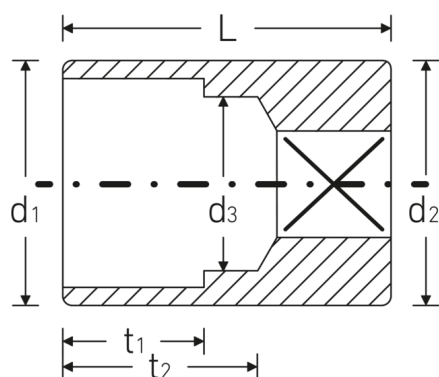

Bocas de llave de vaso

40a

Núm. art. **01410012**
GTIN **4018754001224**
Modelo **40a 3/16**

Designación. 1/4 " Juego de bocas de llaves de vaso SW 3/16" L.23mm

Características.

- ASME B 107.1, Fed. Spec. GGG-W-641, SAE AS 954-E (cifras de ensayos)
- HPQ®-Acero de alta características, cromadas

Dibujo técnico.

Atributos técnicos.

Accionamiento manual/ mecánico	für Handbetätigung
Perfil de salida	AS-drive hexagonal
Accionamiento cuadrado interior (pulgadas)	1/4 "
d1	7,6 mm
d2	10,7 mm
d3	4 mm
Longitud mm (L)	23 mm
Anchura de los planos [pulgadas]	3/16 "
t1	4,5 mm
t2	15 mm

Datos logísticos.

Profundidad mm (IFS)	23
Anchura mm (IFS)	11
Altura mm (IFS)	11
RAEE/Ley eléctrica	nicht ear-pflichtig
Longitud (embalado, mm)	93
Anchura (embalado, mm)	33
Altura (embalado, mm)	15
Volumen (empaquetado, dm3)	0.046035 dm3
Núm. art.	01410012
Peso (bruto, kg)	0,093
Peso PAP (kg)	0,000
Peso PVC (kg)	0,002
GTIN	4018754001224
País de origen AWR	GERMANY
Región de origen	Nordrhein-Westfalen
Arancel de aduanas núm.	82042000
Norma de embalaje	10
Peso (g)	9 g