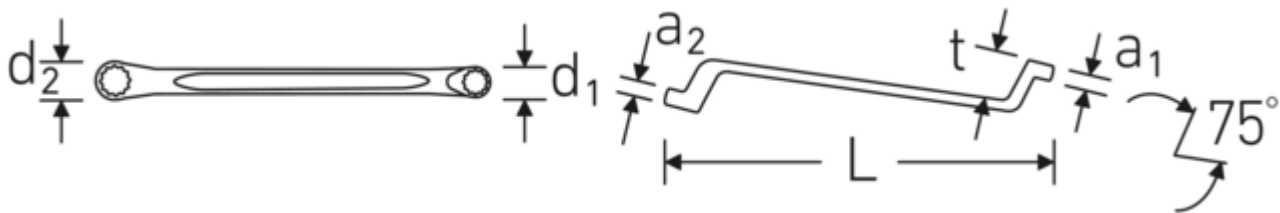

Dunwandige ringen

De smalle diameter van onze ringen vereenvoudigt het werk in krappe ruimtes. De zijkanten van de ringen zijn hoger dan bij standaardmoeren, waardoor vastlopen wordt voorkomen.

Technische tekening.

Technische kenmerken.

a1	14 mm
a2	15 mm
Uitvoerprofiel	twaalfkant AS-Drive
d1	34,7 mm
d2	38,6 mm
Lengte mm (L)	330 mm
Alloy	Chrome Alloy Steel
Oppervlak	verchromd
Flatbreedte 1 [mm]	24 mm
Ringpositie	75 °
Breedte over vlakken 2 [mm]	27 mm
t	34 mm