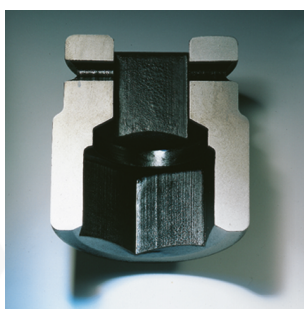

Douilles INHEX pour set IMPACT

54IMP/9

Réf. n° 96231501
GTIN 4018754261987
Modèle 54IMP/9

Désignation.

Douilles INHEX pour set IMPACT 1/2 " 13 pcs.

Propriétés.

- en coffret ABS robuste
- Contient 13 pièces :**
9 douilles tournevis IMPACT INHEX 1/2" N° 54IMP : 5 ; 6 ; 7 ; 8 ; 10 ; 12 ; 14 ; 17 ; 19 mm
1 bague de sécurité IMPACT 1/2" N° 5091/1IMP, 5091/2IMP
1 goupille de verrouillage IMPACT 1/2" N° 5092/1IMP, 5092/2IMP

Points forts du produit.

Fonctionnalité optimisée.

Toutes les douilles IMPACT possèdent un trou de part en part pour la tige de liaison ainsi qu'une gorge profonde pour la bague de sécurité en caoutchouc. La tige de sûreté n'est pas sous contrainte durant l'application.

Grande précision d'ajustement.

La grande précision d'ajustement due à des tolérances extrêmement étroites garantit une transmission sans jeu de la force de la visseuse à choc sur la douille et une action nettement meilleure.